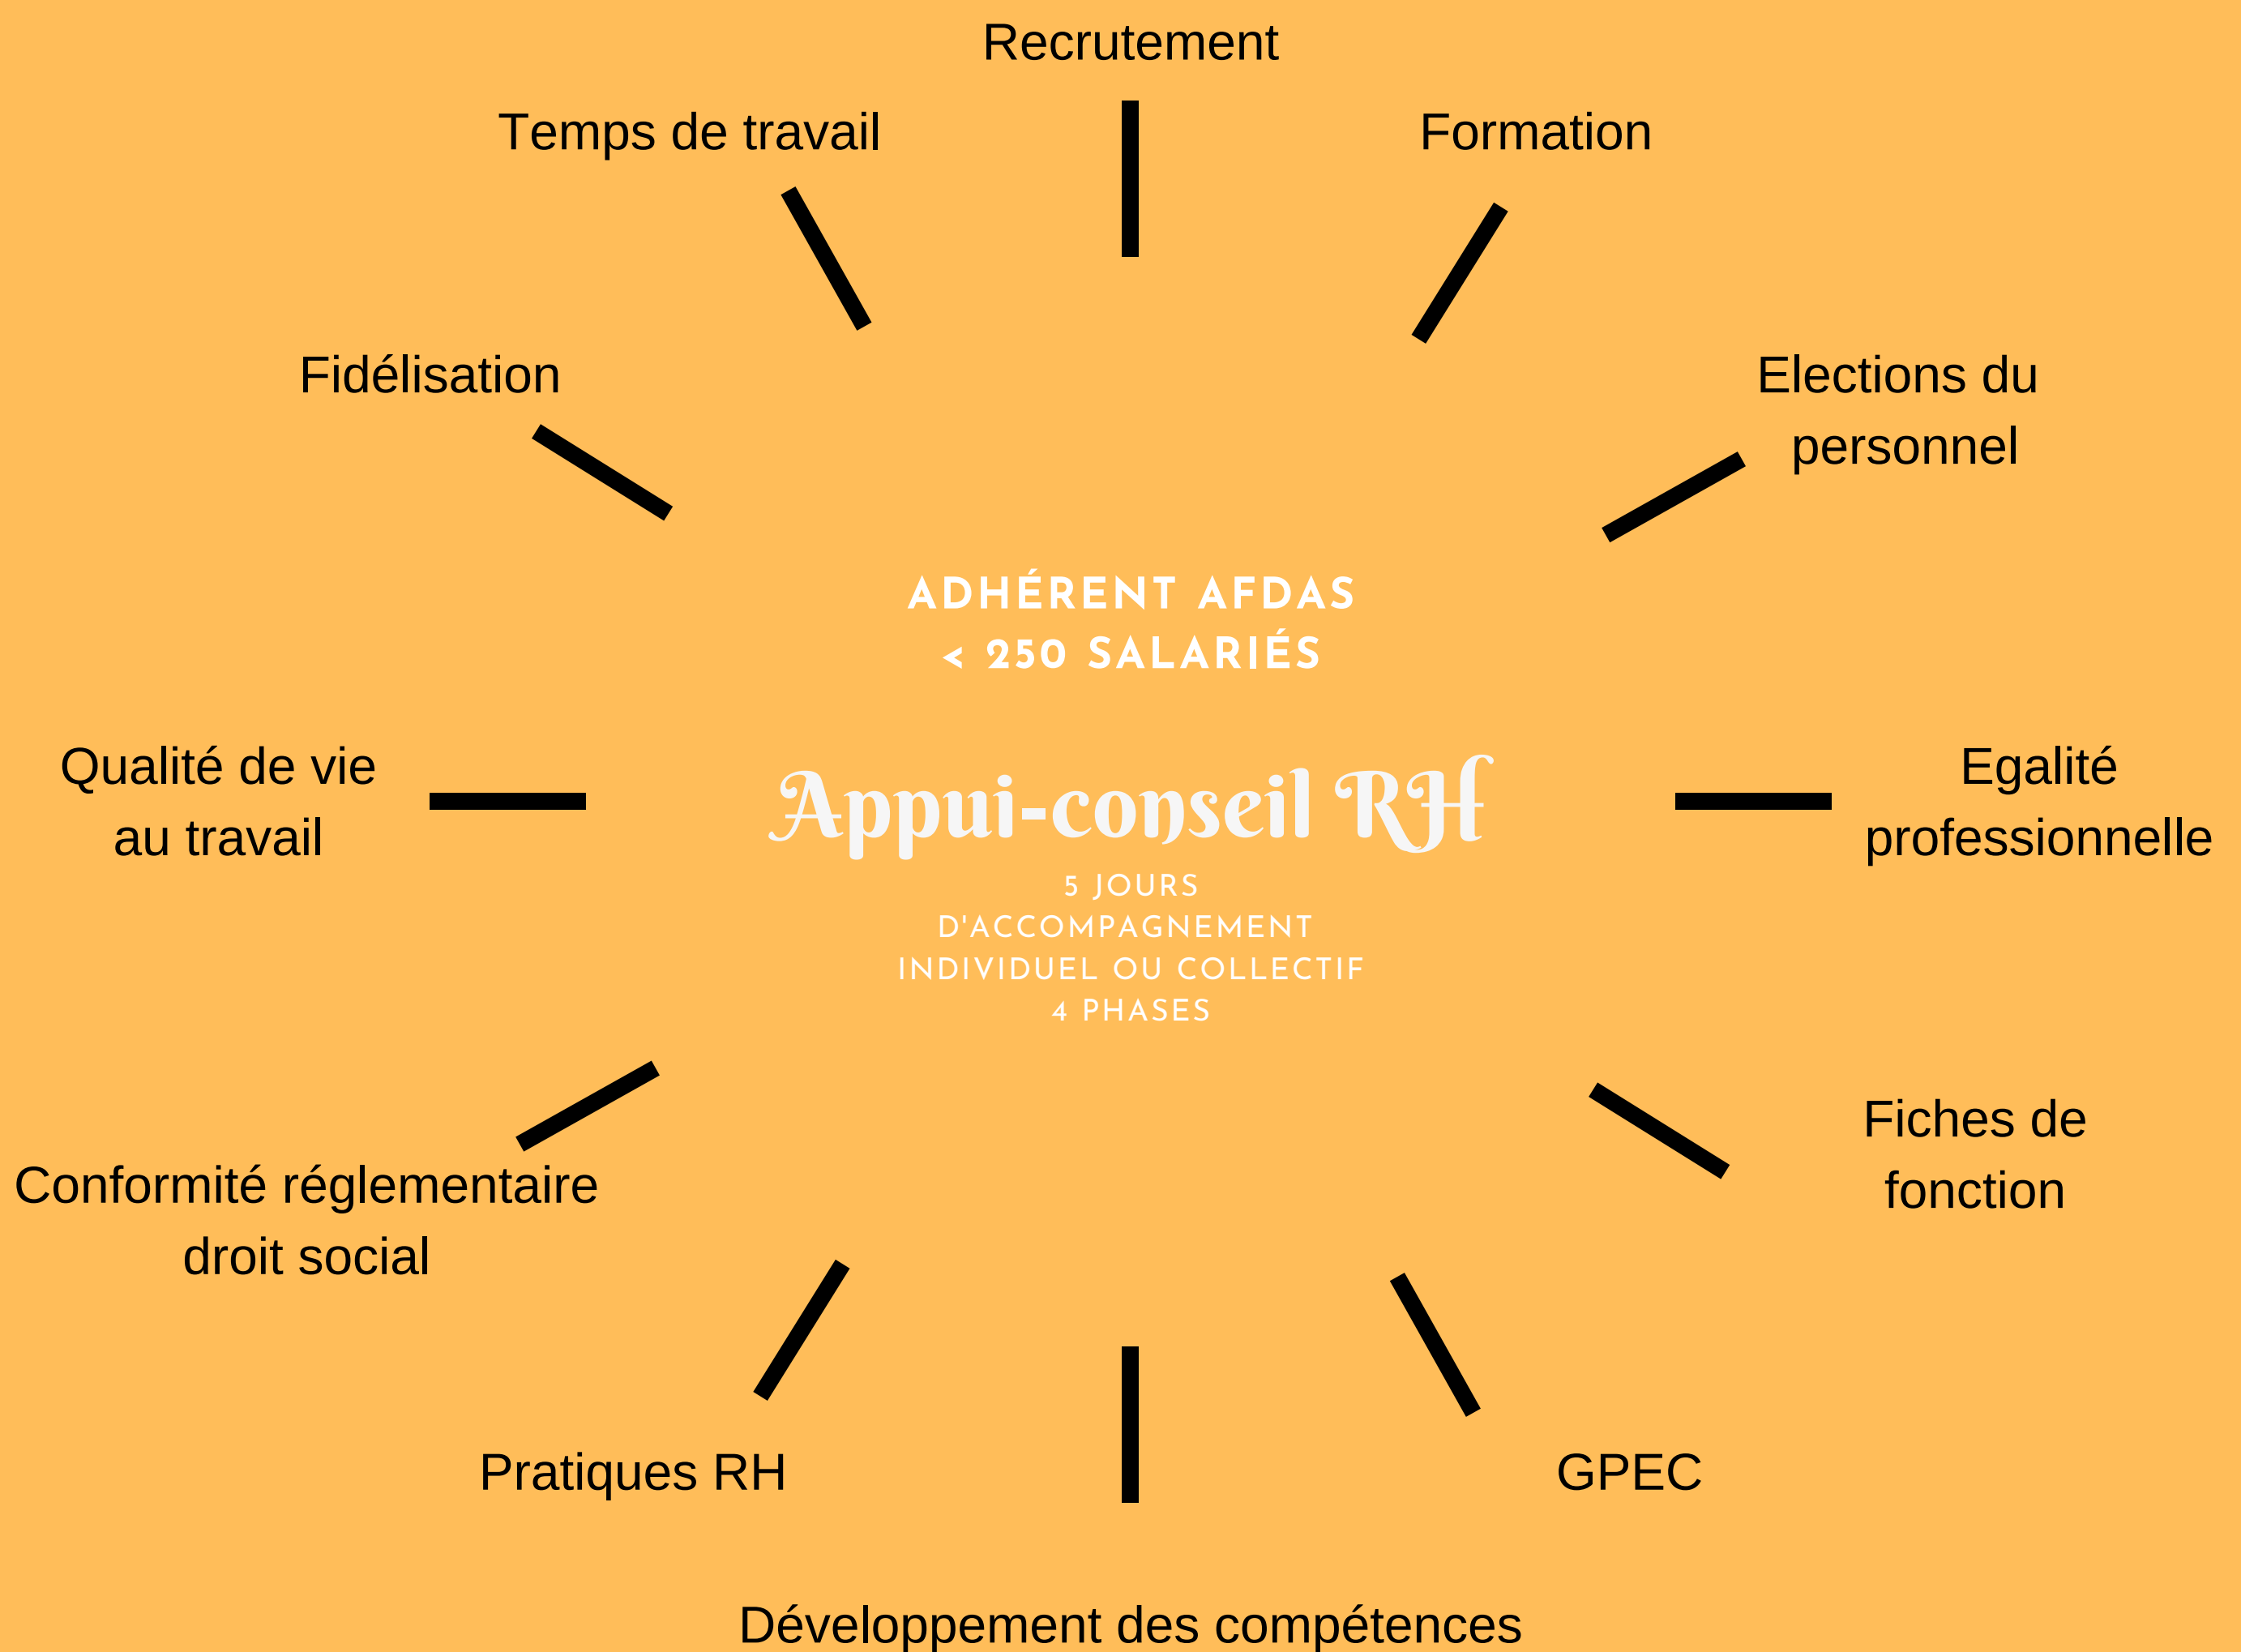

VOUS ÊTES
ADHÉRENT.E
DE L'AFDAS ET
EMPLOYEUR ?

L'AFDAS

& ELYCOOP

vous présentent

L'APPUI CONSEIL RH

afDas
DEMAIN SERA FORMATION

INVESTIR
DANS VOS
COMPÉTENCES

ELYCOOP est référencée par l'AFDAS pour accompagner ses adhérents en RH

3 professionnelles RH, aux compétences complémentaires, à votre service !

DISPOSITIF PRIS EN CHARGE EN TOUT OU PARTIE PAR L'AFDAS !

CONTACTEZ-NOUS !

Sabine GUICHARD | 06.20.04.59.15 | s.guichard@esoe.fr

Fanny LE GUEN | 06.98.53.16.26 | fanny.leguen@rhinsitu.fr